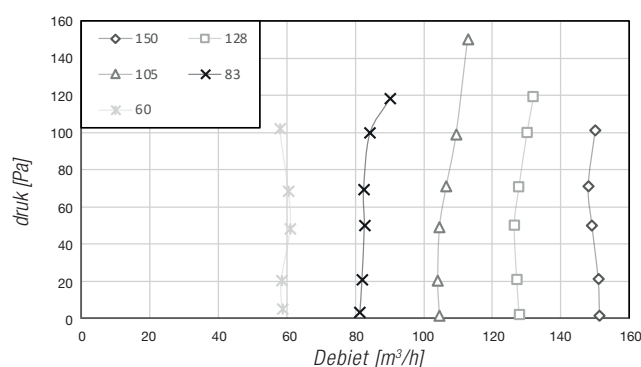

GRAFIEK AFVOERVENTILATOR