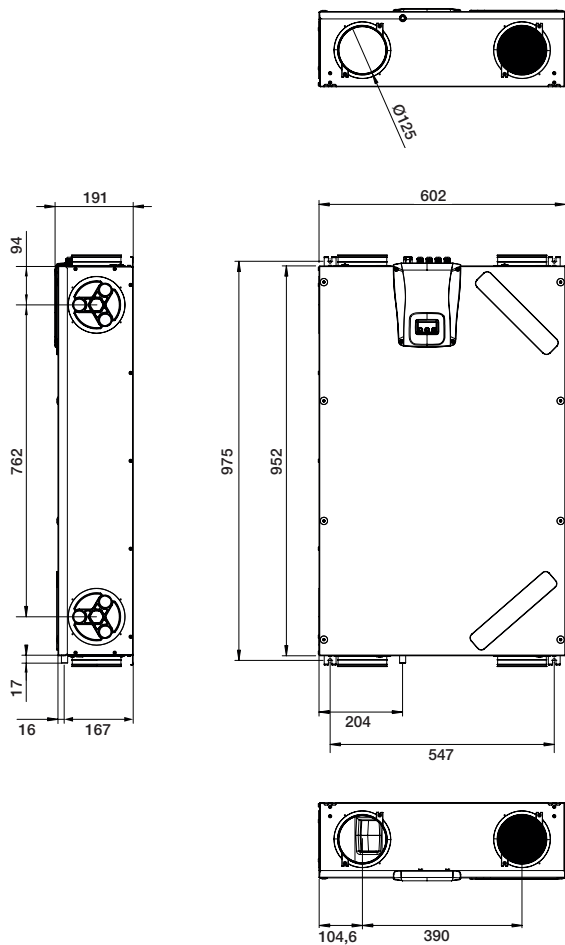

T-EP afstandsbediening

Elektrisch
Voorverwarmingselement

D150 Compact

TECHNISCHE GEGEVENS

		D150 COMPACT			
Afmetingen (hxbxd)	mm	975 x 602 x 191			
Gewicht	kg	23			
Gewicht incl. verpakking	kg	25			
Maximaal luchtdebiet bij 100 Pa	m ³ /h	150			
Rendement volgens EN13141-7	%	87%			
Rendement volgens EN308 bijlage G	%	80% bij 105 m ³ /h			
	%	78% bij 134 m ³ /h			
	%	77% bij 150 m ³ /h			
Opgenomen vermogen (EPBD)	W	2 x 33 Watt			
Energielabel		A			
Geluidsvermogen bij 70% Q _{vmax} bij 50 Pa	dB(A)	38,5			
Ventilatorstand		1	2	3	4
Capaciteit	m ³ /h	60	90	105	150
Druk	Pa			50	100
Vermogen	W				59
Stroom	A				0,6

GRAFIEK TOEVOERVENTILATOR

GRAFIEK AFVOERVENTILATOR

D150 Compact

MAATTEKENINGEN EN AANSLUITINGEN

Maatvoering in mm

- A van buiten
- B naar woning
- C naar buiten
- D van woning