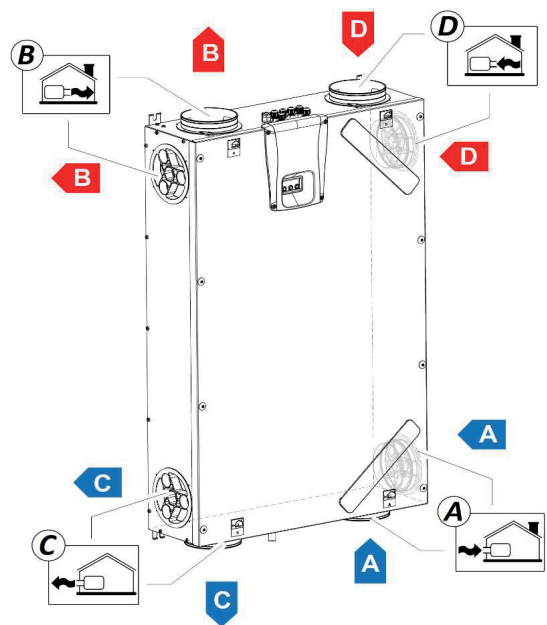

T-EP afstandsbediening

Elektrisch
Voorverwarmingselement

D150 Compact

TECHNISCHE GEGEVENS

		D150 COMPACT			
Afmetingen (hxbxd)	mm	975 x 602 x 191			
Gewicht	kg	23			
Gewicht incl. verpakking	kg	25			
Maximaal luchtdebiet bij 100 Pa	m ³ /h	150			
Rendement volgens EN13141-7	%	87%			
Rendement volgens EN308 bijlage G	%	80% bij 105 m ³ /h			
	%	78% bij 134 m ³ /h			
	%	77% bij 150 m ³ /h			
Opgenomen vermogen (EPBD)	W	2 x 33 Watt			
Energielabel		A			
Geluidsvermogen bij 70% Q _{vmax} bij 50 Pa	dB(A)	38,5			
Ventilatorstand		1	2	3	4
Capaciteit	m ³ /h	60	90	105	150
Druk	Pa			50	100
Vermogen	W				59
Stroom	A				0,6

GRAFIEK TOEVOERVENTILATOR

GRAFIEK AFVOERVENTILATOR

D150 Compact

MAATTEKENINGEN EN AANSLUITINGEN

Maatvoering in mm

- A van buiten
- B naar woning
- C naar buiten
- D van woning