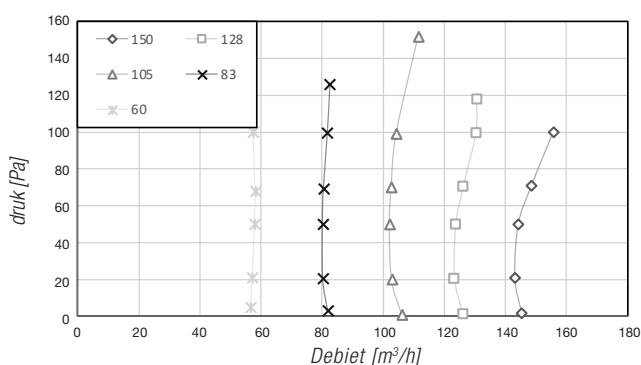

D150 Compact

TECHNISCHE GEGEVENS

		D150 COMPACT			
Afmetingen (hxbxd)	mm	975 x 602 x 191			
Gewicht	kg	23			
Gewicht incl. verpakking	kg	25			
Maximaal luchtdebiet bij 100 Pa	m³/h	150			
Rendement volgens EN13141-7	%	87%			
Rendement volgens EN308 bijlage G	%	80% bij 105 m³/h			
	%	78% bij 134 m³/h			
	%	77% bij 150 m³/h			
Opgenomen vermogen (EPBD)	W	2 x 33 Watt			
Energielabel		A			
Geluidsvermogen bij 70% Q_{vmax} bij 50 Pa	dB(A)	38,5			
Ventilatorstand		1	2	3	4
Capaciteit	m³/h	60	90	105	150
Druk	Pa			50	100
Vermogen	W				59
Stroom	A				0,6

GRAFIEK TOEVOERVENTILATOR